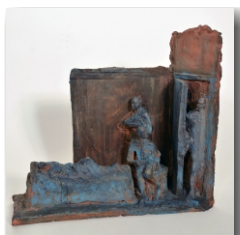

Tina CANTISANO

Danilo CASSANO