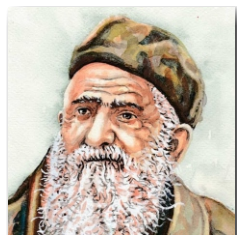

Gianluigi BELLEI