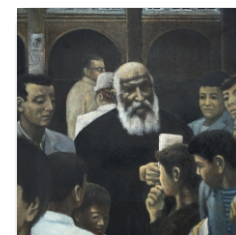

Maria C. PACELLI

Lorenzo TANCINI