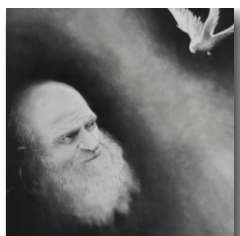

Marco ARA

Bruno BENFENATI